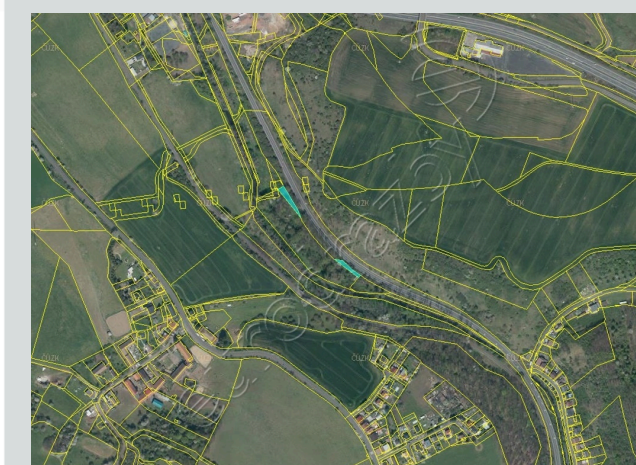

## Pozemky o výměře 764 m<sup>2</sup> v obci Bystřany, okres Teplice

Jedná se o pozemky o celkové výměře 764 m<sup>2</sup> v obci Bystřany, okres Teplice.

Lokalita: Bystřany

1.prohlídka: 23.8.2022 10:30

2.prohlídka: 30.8.2022 10:30

### Podrobný popis

Jedná se o pozemky o celkové výměře 764 m<sup>2</sup>, které se nachází na různých místech katastru obce. Pozemky jsou užívány jako zalesněné plochy. Podle územního plánu jsou určeny jako plochy lesa. Na pozemcích se nenachází žádné stavby.