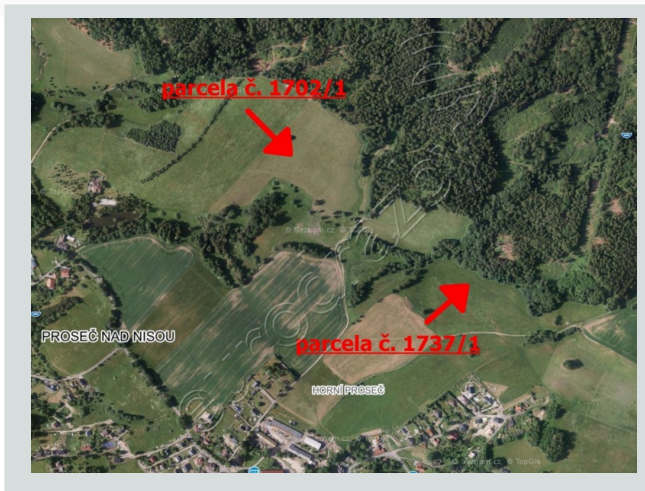

Pozemky o výměře 25278 m² v obci Jablonec nad Nisou, okres Jablonec nad Nisou

Jedná se o pozemky o celkové výměře 25278 m² v katastrálním území Proseč nad Nisou a v obci Jablonec nad Nisou, okres Jablonec nad Nisou.

Jistina: 100 000,- Kč

Číslo prodeje: 176/2020-N,OD,OD

Zahájení dražby: 27.4.2021 11:20

Podrobný popis

Jedná se o pozemky o celkové výměře 25278 m² a nacházejí se v západní části obce. Pozemky jsou částečně udržovány, využívány pravděpodobně místním zemědělským družstvem - pastvina, event. senoseče. Okolí tvoří zemědělské pozemky využívané k zemědělské výrobě. Přístupné jsou po nezpevněné cestě a přes pozemky jiných vlastníků. Pozemky se nacházejí mimo zastavěnou část obce.