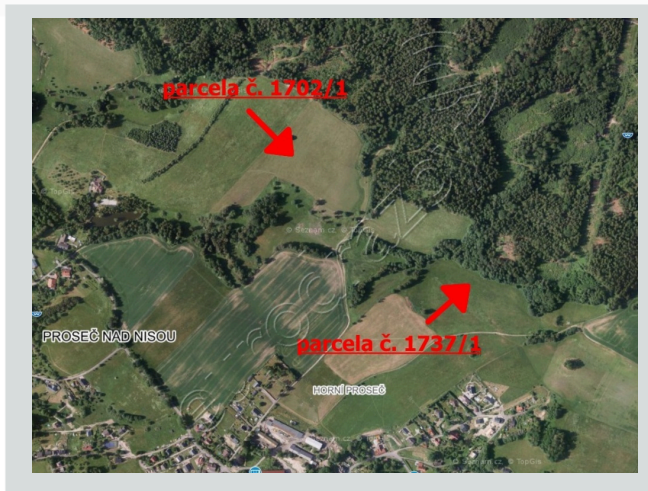

Pozemky o výměře 25278 m² v obci Jablonec nad Nisou, okres Jablonec nad Nisou

Jedná se o pozemky o celkové výměře 25278 m² v katastrálním území Proseč nad Nisou a v obci Jablonec nad Nisou, okres Jablonec nad Nisou.

Vyvolávací cena: 1 465 000,- Kč

Jistina: 150 000,- Kč

Číslo prodeje: 176/2020-N

Zahájení dražby: 7.1.2021 10:40

Podrobný popis

Jedná se o pozemky o celkové výměře 25278 m² a nacházejí se v západní části obce. Pozemky jsou částečně udržovány, využívány pravděpodobně místním zemědělským družstvem - pastvina, event. senoseče. Okolí tvoří zemědělské pozemky využívané k zemědělské výrobě. Přístupné jsou po nezpevněné cestě a přes pozemky jiných vlastníků. Pozemky se nacházejí mimo zastavěnou část obce.